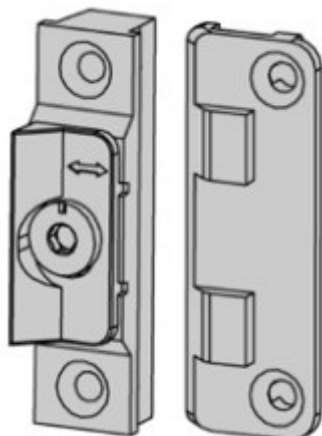

Šarka štok gore – 11275 / 11276 / 11277 / 11278

Šarka krilo gore – 11254

Klin za šarku štok gore – 33016 / 33017

Šarka krilo dole – 11421

Šarka štok dole – nosivost do 80kg - 11422

Šarka štok dole – nosivost do 130kg – 11423

Skrivena šarka – 20006-13

Srednja šarka – 11609

Šarka kanalna – krilo dole (Falcna šarka) – 11604

Poklopci za šarke

41001	41002	41003	41004	41005	41006
POKLOPAC ŠARKA ŠTOK GORE	POKLOPAC ŠARKA KRILO DOLE	POKLOPAC ŠARKA ŠTOK DOLE	POKLOPAC ŠARKA KRILO GORE	POKLOPAC ŠARKA KANALNA KRILO DOLE	POKLOPAC ŠARKA ŠTOK DOLE
					