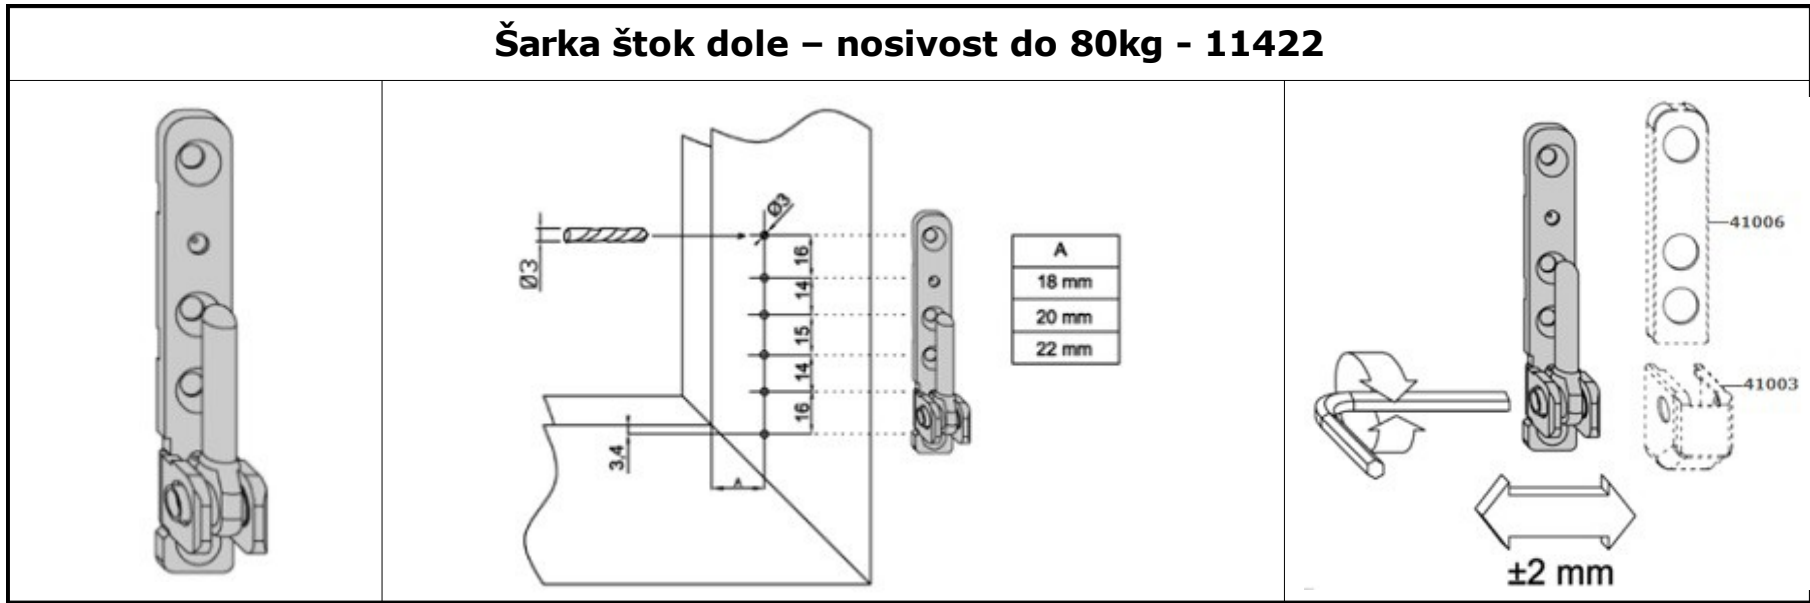

Šarka štok gore – 11275 / 11276 / 11277 / 11278

Šarka krilo gore – 11254

Klin za šarku štok gore – 33016 / 33017

Šarka krilo dole – 11421

Šarka štok dole – nosivost do 80kg - 11422

Šarka štok dole – nosivost do 130kg – 11423

Skrivena šarka – 20006-13

Srednja šarka – 11609

Šarka kanalna – krilo dole (Falcna šarka) – 11604

Poklopci za šarke

41001	41002	41003	41004	41005	41006
POKLOPAC ŠARKA ŠTOK GORE	POKLOPAC ŠARKA KRILO DOLE	POKLOPAC ŠARKA ŠTOK DOLE	POKLOPAC ŠARKA KRILO GORE	POKLOPAC ŠARKA KANALNA KRILO DOLE	POKLOPAC ŠARKA ŠTOK DOLE
					