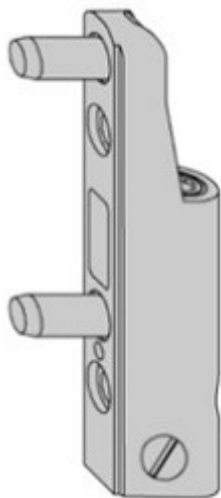

Šarka štok gore – 11275 / 11276 / 11277 / 11278

Šarka krilo gore – 11254

Klin za šarku štok gore – 33016 / 33017

Šarka krilo dole – 11421

Šarka štok dole – nosivost do 80kg - 11422

Šarka štok dole – nosivost do 130kg – 11423

Skrivena šarka – 20006-13

Srednja šarka – 11609

Šarka kanalna – krilo dole (Falcna šarka) – 11604

Poklopci za šarke

41001	41002	41003	41004	41005	41006
POKLOPAC ŠARKA ŠTOK GORE	POKLOPAC ŠARKA KRILO DOLE	POKLOPAC ŠARKA ŠTOK DOLE	POKLOPAC ŠARKA KRILO GORE	POKLOPAC ŠARKA KANALNA KRILO DOLE	POKLOPAC ŠARKA ŠTOK DOLE
					