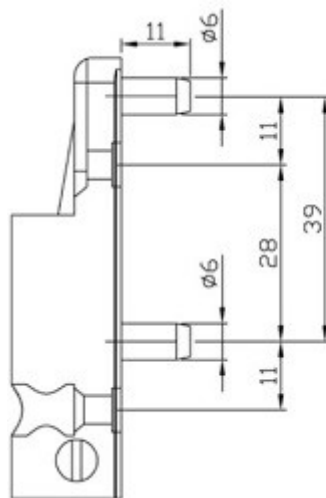

Šarka štok gore – 11275 / 11276 / 11277 / 11278

Šarka krilo gore – 11254

Klin za šarku štok gore – 33016 / 33017

Šarka krilo dole – 11421

Šarka štok dole – nosivost do 80kg - 11422

Šarka štok dole – nosivost do 130kg – 11423

Skrivena šarka – 20006-13

Srednja šarka – 11609

Šarka kanalna – krilo dole (Falcna šarka) – 11604

Poklopci za šarke

41001	41002	41003	41004	41005	41006
POKLOPAC ŠARKA ŠTOK GORE	POKLOPAC ŠARKA KRILO DOLE	POKLOPAC ŠARKA ŠTOK DOLE	POKLOPAC ŠARKA KRILO GORE	POKLOPAC ŠARKA KANALNA KRILO DOLE	POKLOPAC ŠARKA ŠTOK DOLE
					