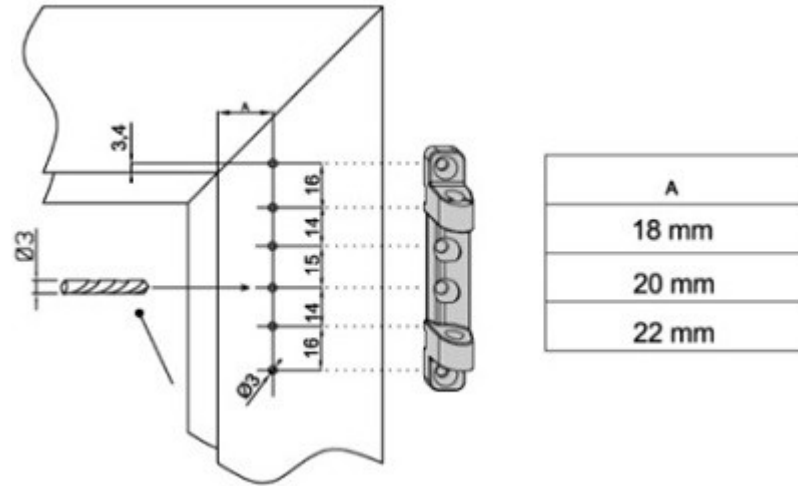

Šarka štok gore – 11275 / 11276 / 11277 / 11278

Šarka krilo gore – 11254

Klin za šarku štok gore – 33016 / 33017

Šarka krilo dole – 11421

Šarka štok dole – nosivost do 80kg - 11422

Šarka štok dole – nosivost do 130kg – 11423

Skrivena šarka – 20006-13

Srednja šarka – 11609

Šarka kanalna – krilo dole (Falcna šarka) – 11604

Poklopci za šarke

41001	41002	41003	41004	41005	41006
POKLOPAC ŠARKA ŠTOK GORE	POKLOPAC ŠARKA KRILO DOLE	POKLOPAC ŠARKA ŠTOK DOLE	POKLOPAC ŠARKA KRILO GORE	POKLOPAC ŠARKA KANALNA KRILO DOLE	POKLOPAC ŠARKA ŠTOK DOLE
					