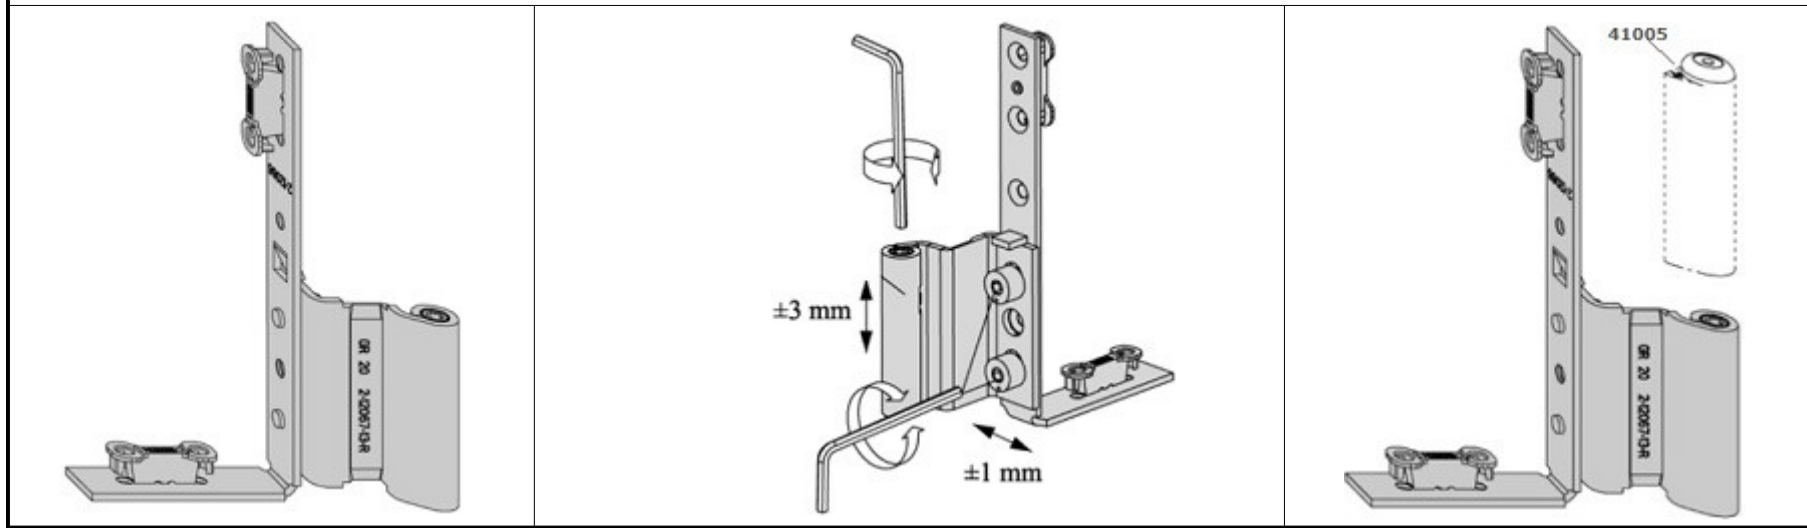

Šarka štok gore – 11275 / 11276 / 11277 / 11278

Šarka krilo gore – 11254

Klin za šarku štok gore – 33016 / 33017

Šarka krilo dole – 11421

Šarka štok dole – nosivost do 80kg - 11422

Šarka štok dole – nosivost do 130kg – 11423

Skrivena šarka – 20006-13

Srednja šarka – 11609

Šarka kanalna – krilo dole (Falcna šarka) – 11604

Poklopci za šarke

41001	41002	41003	41004	41005	41006
POKLOPAC ŠARKA ŠTOK GORE	POKLOPAC ŠARKA KRILO DOLE	POKLOPAC ŠARKA ŠTOK DOLE	POKLOPAC ŠARKA KRILO GORE	POKLOPAC ŠARKA KANALNA KRILO DOLE	POKLOPAC ŠARKA ŠTOK DOLE
					