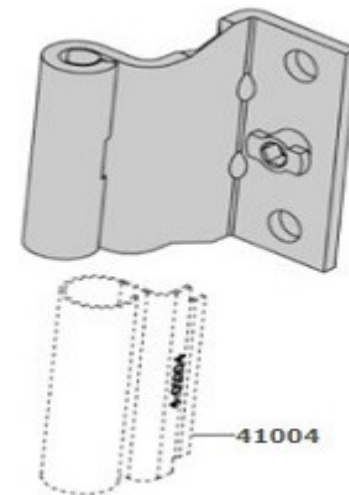

Šarka štok gore – 11275 / 11276 / 11277 / 11278

Šarka krilo gore – 11254

Klin za šarku štok gore – 33016 / 33017

Šarka krilo dole – 11421

Šarka štok dole – nosivost do 80kg - 11422

Šarka štok dole – nosivost do 130kg – 11423

Skrivena šarka – 20006-13

Srednja šarka – 11609

Šarka kanalna – krilo dole (Falcna šarka) – 11604

Poklopci za šarke

41001	41002	41003	41004	41005	41006
POKLOPAC ŠARKA ŠTOK GORE	POKLOPAC ŠARKA KRILO DOLE	POKLOPAC ŠARKA ŠTOK DOLE	POKLOPAC ŠARKA KRILO GORE	POKLOPAC ŠARKA KANALNA KRILO DOLE	POKLOPAC ŠARKA ŠTOK DOLE
					