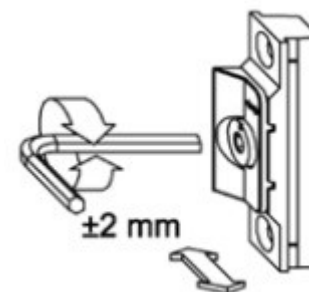

Šarka štok gore – 11275 / 11276 / 11277 / 11278

Šarka krilo gore – 11254

Klin za šarku štok gore – 33016 / 33017

Šarka krilo dole – 11421

Šarka štok dole – nosivost do 80kg - 11422

Šarka štok dole – nosivost do 130kg – 11423

Skrivena šarka – 20006-13

Srednja šarka – 11609

Šarka kanalna – krilo dole (Falcna šarka) – 11604

Poklopci za šarke

41001	41002	41003	41004	41005	41006
POKLOPAC ŠARKA ŠTOK GORE	POKLOPAC ŠARKA KRILO DOLE	POKLOPAC ŠARKA ŠTOK DOLE	POKLOPAC ŠARKA KRILO GORE	POKLOPAC ŠARKA KANALNA KRILO DOLE	POKLOPAC ŠARKA ŠTOK DOLE
					