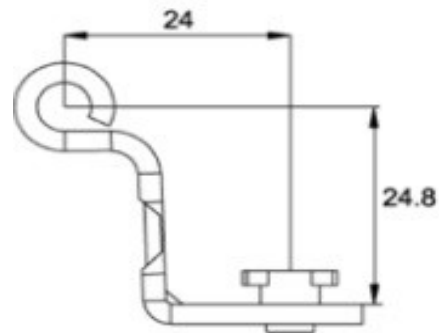

Šarka štok gore – 11275 / 11276 / 11277 / 11278

Šarka krilo gore – 11254

Klin za šarku štok gore – 33016 / 33017

Šarka krilo dole – 11421

Šarka štok dole – nosivost do 80kg - 11422

Šarka štok dole – nosivost do 130kg – 11423

Skrivena šarka – 20006-13

Srednja šarka – 11609

Šarka kanalna – krilo dole (Falcna šarka) – 11604

Poklopci za šarke

41001	41002	41003	41004	41005	41006
POKLOPAC ŠARKA ŠTOK GORE	POKLOPAC ŠARKA KRILO DOLE	POKLOPAC ŠARKA ŠTOK DOLE	POKLOPAC ŠARKA KRILO GORE	POKLOPAC ŠARKA KANALNA KRILO DOLE	POKLOPAC ŠARKA ŠTOK DOLE
					