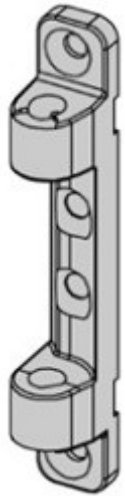

Šarka štok gore – 11275 / 11276 / 11277 / 11278

Šarka krilo gore – 11254

Klin za šarku štok gore – 33016 / 33017

Šarka krilo dole – 11421

Šarka štok dole – nosivost do 80kg - 11422

Šarka štok dole – nosivost do 130kg – 11423

Skrivena šarka – 20006-13

Srednja šarka – 11609

Šarka kanalna – krilo dole (Falcna šarka) – 11604

Poklopci za šarke

41001	41002	41003	41004	41005	41006
POKLOPAC ŠARKA ŠTOK GORE	POKLOPAC ŠARKA KRILO DOLE	POKLOPAC ŠARKA ŠTOK DOLE	POKLOPAC ŠARKA KRILO GORE	POKLOPAC ŠARKA KANALNA KRILO DOLE	POKLOPAC ŠARKA ŠTOK DOLE
					