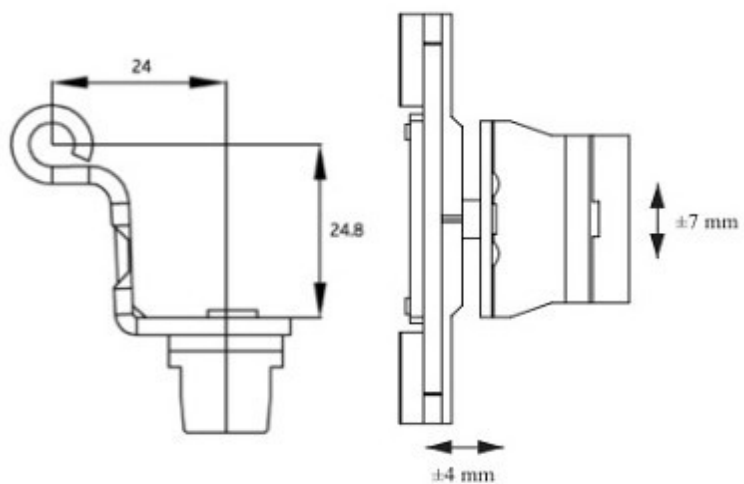

Šarka štok gore – 11275 / 11276 / 11277 / 11278

Šarka krilo gore – 11254

Klin za šarku štok gore – 33016 / 33017

Šarka krilo dole – 11421

Šarka štok dole – nosivost do 80kg - 11422

Šarka štok dole – nosivost do 130kg – 11423

Skrivena šarka – 20006-13

Srednja šarka – 11609

Šarka kanalna – krilo dole (Falcna šarka) – 11604

Poklopci za šarke

41001	41002	41003	41004	41005	41006
POKLOPAC ŠARKA ŠTOK GORE	POKLOPAC ŠARKA KRILO DOLE	POKLOPAC ŠARKA ŠTOK DOLE	POKLOPAC ŠARKA KRILO GORE	POKLOPAC ŠARKA KANALNA KRILO DOLE	POKLOPAC ŠARKA ŠTOK DOLE
					