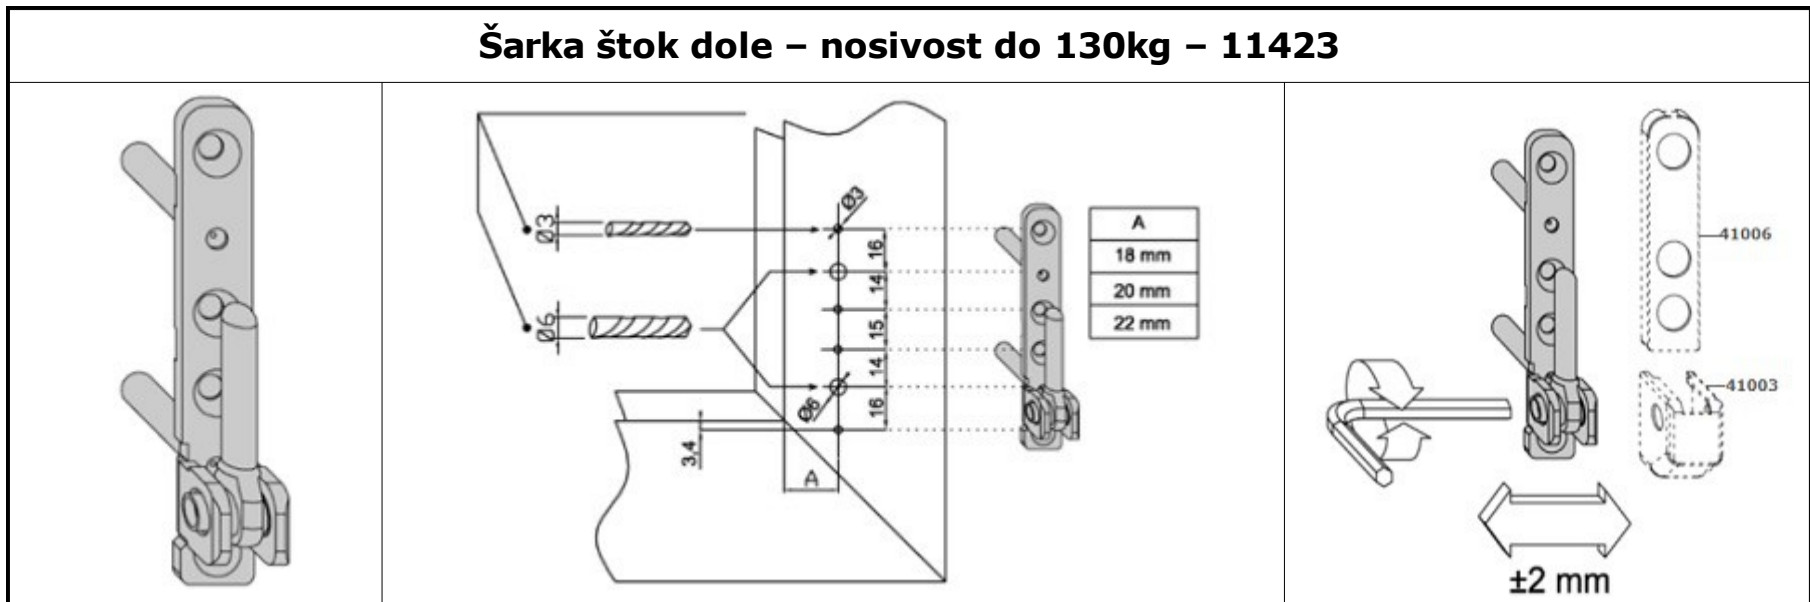

Šarka štok gore – 11275 / 11276 / 11277 / 11278

Šarka krilo gore – 11254

Klin za šarku štok gore – 33016 / 33017

Šarka krilo dole – 11421

Šarka štok dole – nosivost do 80kg - 11422

Šarka štok dole – nosivost do 130kg – 11423

Skrivena šarka – 20006-13

Srednja šarka – 11609

Šarka kanalna – krilo dole (Falcna šarka) – 11604

Poklopci za šarke

41001	41002	41003	41004	41005	41006
POKLOPAC ŠARKA ŠTOK GORE	POKLOPAC ŠARKA KRILO DOLE	POKLOPAC ŠARKA ŠTOK DOLE	POKLOPAC ŠARKA KRILO GORE	POKLOPAC ŠARKA KANALNA KRILO DOLE	POKLOPAC ŠARKA ŠTOK DOLE
					