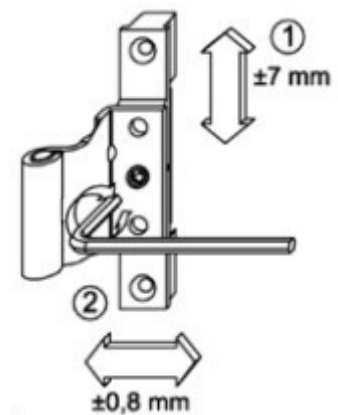

Šarka štok gore – 11275 / 11276 / 11277 / 11278

Šarka krilo gore – 11254

Klin za šarku štok gore – 33016 / 33017

Šarka krilo dole – 11421

Šarka štok dole – nosivost do 80kg - 11422

Šarka štok dole – nosivost do 130kg – 11423

Skrivena šarka – 20006-13

Srednja šarka – 11609

Šarka kanalna – krilo dole (Falcna šarka) – 11604

Poklopci za šarke

41001	41002	41003	41004	41005	41006
POKLOPAC ŠARKA ŠTOK GORE	POKLOPAC ŠARKA KRILO DOLE	POKLOPAC ŠARKA ŠTOK DOLE	POKLOPAC ŠARKA KRILO GORE	POKLOPAC ŠARKA KANALNA KRILO DOLE	POKLOPAC ŠARKA ŠTOK DOLE
					