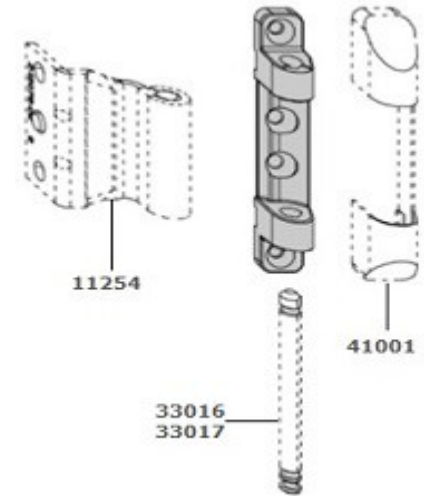

Šarka štok gore – 11275 / 11276 / 11277 / 11278

Šarka krilo gore – 11254

Klin za šarku štok gore – 33016 / 33017

Šarka krilo dole – 11421

Šarka štok dole – nosivost do 80kg - 11422

Šarka štok dole – nosivost do 130kg – 11423

Skrivena šarka – 20006-13

Srednja šarka – 11609

Šarka kanalna – krilo dole (Falcna šarka) – 11604

Poklopci za šarke

41001	41002	41003	41004	41005	41006
POKLOPAC ŠARKA ŠTOK GORE	POKLOPAC ŠARKA KRILO DOLE	POKLOPAC ŠARKA ŠTOK DOLE	POKLOPAC ŠARKA KRILO GORE	POKLOPAC ŠARKA KANALNA KRILO DOLE	POKLOPAC ŠARKA ŠTOK DOLE
					