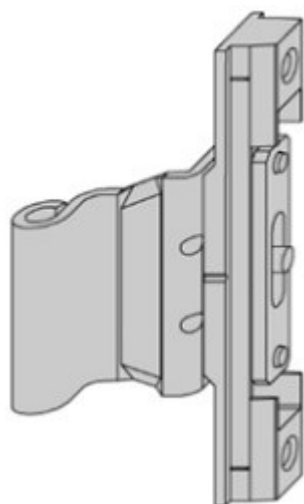

Šarka štok gore – 11275 / 11276 / 11277 / 11278

Šarka krilo gore – 11254

Klin za šarku štok gore – 33016 / 33017

Šarka krilo dole – 11421

Šarka štok dole – nosivost do 80kg - 11422

Šarka štok dole – nosivost do 130kg – 11423

Skrivena šarka – 20006-13

Srednja šarka – 11609

Šarka kanalna – krilo dole (Falcna šarka) – 11604

Poklopci za šarke

41001	41002	41003	41004	41005	41006
POKLOPAC ŠARKA ŠTOK GORE	POKLOPAC ŠARKA KRILO DOLE	POKLOPAC ŠARKA ŠTOK DOLE	POKLOPAC ŠARKA KRILO GORE	POKLOPAC ŠARKA KANALNA KRILO DOLE	POKLOPAC ŠARKA ŠTOK DOLE
					