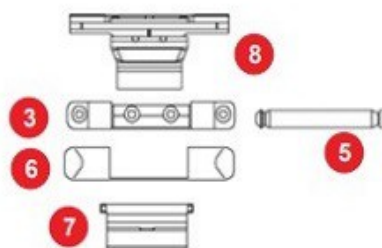

Ventus prozor – opcija 1

Opcija 1 - Falcne mere:

✕ širina - 401-1300mm

✕ visina - 320-800mm

- 1 - Getriba obično otvaranje- 61053
- 2 - Ugaonik za jednoos. (Lažna makaza) - 11601
- 3 - Šarka štok gornja - 11275/11276/11277/11278
- 4 - Šarka krilo gornja - 11254
- 5 - Klin - 33016/33017
- 6 - Poklopac šarka stok gore - 41001
- 7 - Poklopac šarka krilo gore - 41004
- 8 - Srednja šarka - 11609
- 9 - Makaze za ventus - 20002
- 10 - Prihvatnik standard - 32807