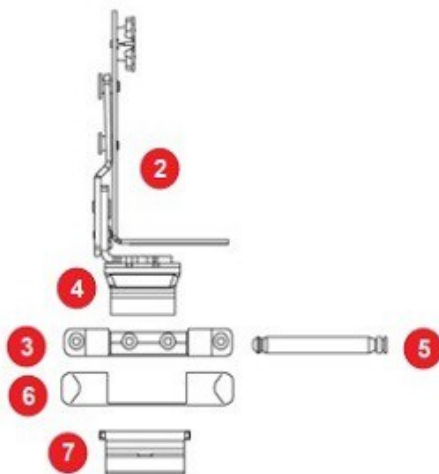

Ventus prozor – opcija 1

Opcija 1 - Falcne mere:

✕ širina - 401-1300mm

✕ visina - 320-800mm

- 1 - Getriba obično otvaranje- 61053
- 2 - Ugaonik za jednoos. (Lažna makaza) - 11601
- 3 - Šarka štok gornja - 11275/11276/11277/11278
- 4 - Šarka krilo gornja - 11254
- 5 - Klin - 33016/33017
- 6 - Poklopac šarka stok gore - 41001
- 7 - Poklopac šarka krilo gore - 41004
- 8 - Srednja šarka - 11609
- 9 - Makaze za ventus - 20002
- 10 - Prihvatnik standard - 32807