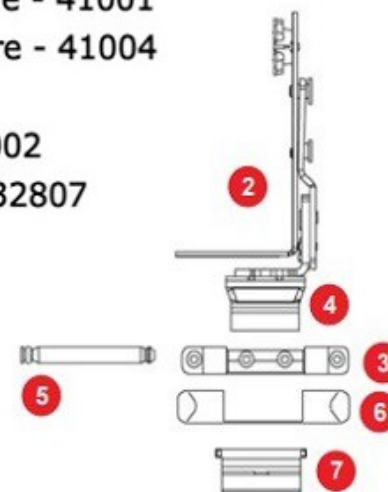

Ventus prozor – opcija 1

Opcija 1 - Falcne mere:

✕ širina - 401-1300mm

✕ visina - 320-800mm

- 1 - Getriba obično otvaranje- 61053
- 2 - Ugaonik za jednoos. (Lažna makaza) - 11601
- 3 - Šarka štok gornja - 11275/11276/11277/11278
- 4 - Šarka krilo gornja - 11254
- 5 - Klin - 33016/33017
- 6 - Poklopac šarka stok gore - 41001
- 7 - Poklopac šarka krilo gore - 41004
- 8 - Srednja šarka - 11609
- 9 - Makaze za ventus - 20002
- 10 - Prihvatnik standard - 32807